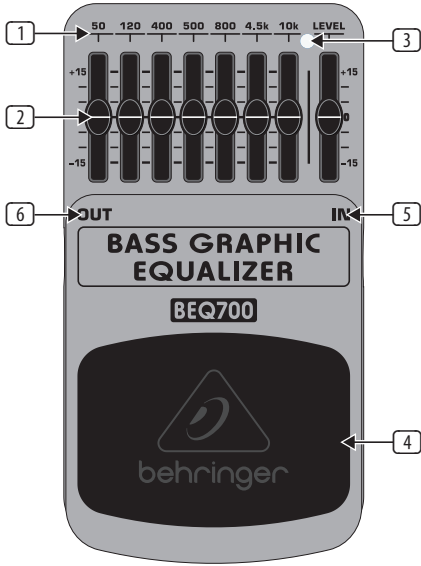

BASS GRAPHIC EQUALIZER BEQ700

Ultimate 7-Band Graphic Equalizer

Tack för det förtroende du visat oss genom köpet av BEHRINGER BASS GRAPHIC EQUALIZER BEQ700. Denna ultimativa effektpedal är speciellt avstämd för frekvensområdet för basgitarrer. Denna 7-Band Equalizer tillåter klanganpassningar och feedback-undertryckning i området från 50 Hz till 10 kHz. Med sin effektiva 15 dB-höjning/sänkning per frekvensband är den ytterst lämplig för 5- och 6-strängade basgitarrer.

1. Betjäningsreglage

- 1 Denna **7-Band EQ** Fader tillåter en 15 dB-höjning/sänkning av enskilda frekvensband från 50 Hz till 10 kHz.
- 2 Der **LEVEL**-Fader bestämmer die Ausgangslautstärke. Mit seiner Hilfe kannst Du auch das Gesamtsignal effektiv anheben/absenken.
- 3 Fotokopplaren tjänar till att aktivera/avaktivera EQ'n.
- 4 6,3-mm **IN**-monohylsanslutning med fasthakning tjänar som anslutning av instrumentet.
- 5 6,3-mm **OUT**-monohylsanslutning med fasthakning leder signalen vidare till din förstärkare.